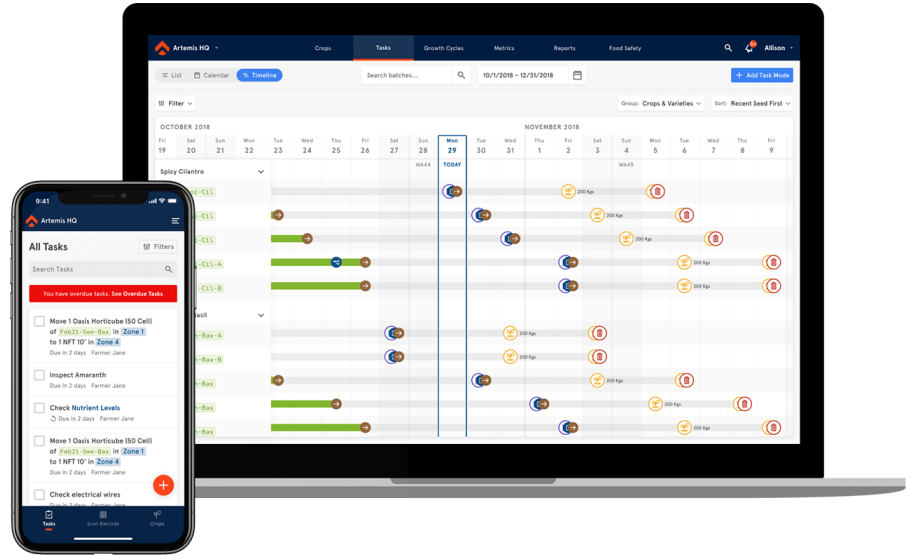

02 Fertigasi

03

Pertanian Tradisional

Penghasilan

Jain Logic

Pengawal Pengairan

Mesin suntikan baja terkawal komputer membolehkan petani menyediakan pelbagai program dan jadual untuk pelbagai tanaman.

Artemis

Platform Pengurusan Penanaman (CMP)

CMP akan memberi tumpuan kepada semua aspek pertanian dalaman dan luaran, daripada mengurus pekerja kepada memastikan pematuhan terhadap keselamatan makanan dan amalan pertanian baik tempatan.